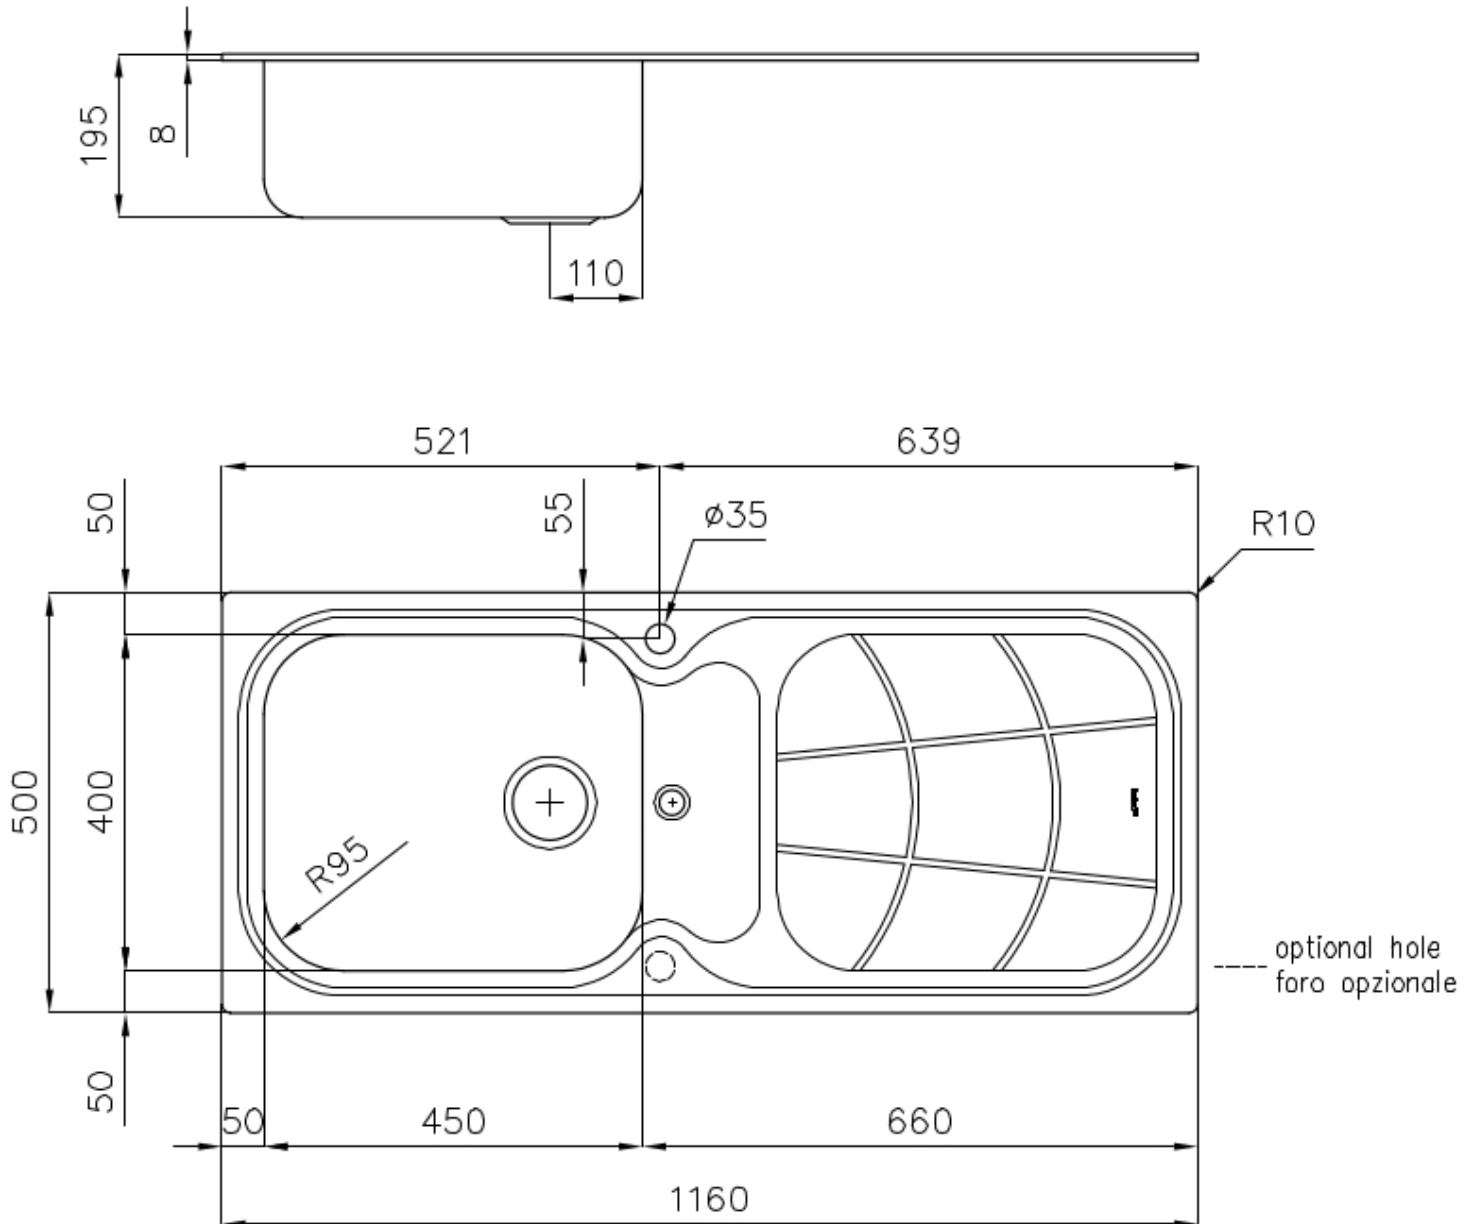

### DETTAGLI

Bordo Installazione

Standard (Bordo 8 mm)

Finitura

Spazzolato Foster

Materiale

Acciaio inox AISI 304

Texture	Spazzolato
Base	60 cm
Dimensioni	1160 x 500 mm
Dotazioni standard	Ganci di fissaggio, guarnizione, piletta, troppo-pieno e sifone, Imballo in scatola
Fori Mixer	1 foro di serie - 2° foro su richiesta
Foro incasso	1140 x 480 mm
Gocciolatoio	Si
Larghezza	116 cm
Misura vasca	450x400mm
Numero vasche	1 vasca
Piletta	Piletta 3,5" + 1,25" su gocciolatoio

## DATI TECNICI